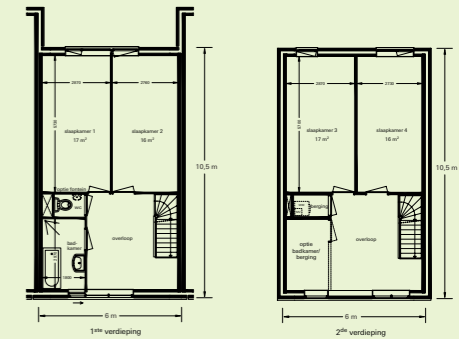

Digitalis: een huis waarin alles kán.

Digitalis

Digitalis is in vierkante meters woongenot de 'grote broer' van Acanthus en Digitalis Varia. **Bekijkt u deze woningen ook eens!**

Ruimte te over.

Het gevoel van pure luxe: ruimte 'over'. Maar al snel merk je dat je ook met die ruimte wel raad weet. We hebben alvast een viertal inrichtingsmogelijkheden voor u geschetst.