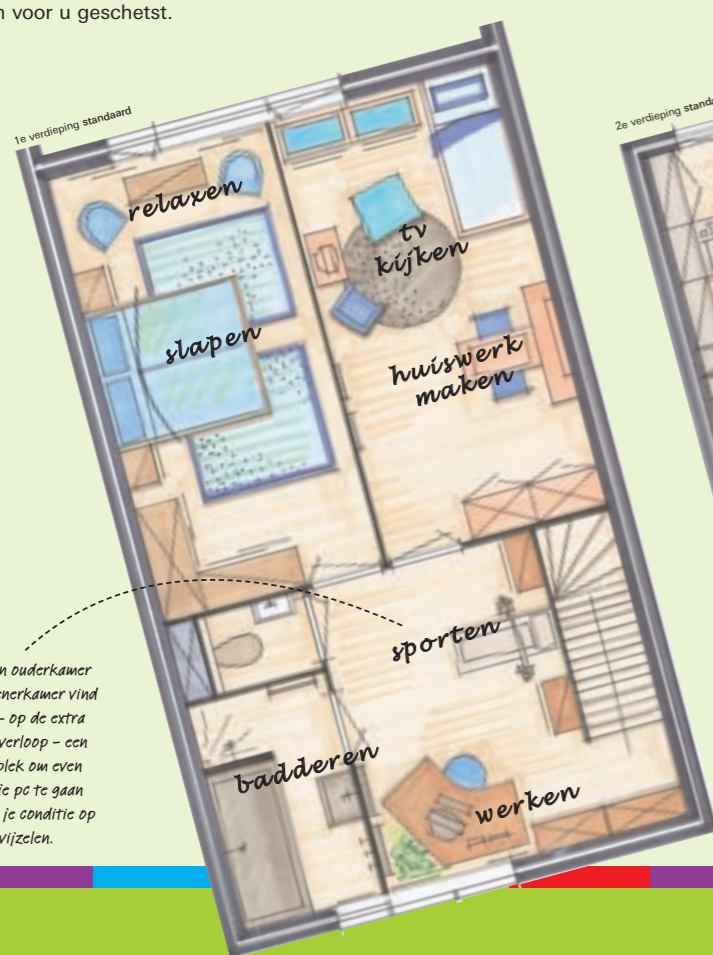

Digitalis: een huis waarin alles kán.

Digitalis

Digitalis is in vierkante meters woongenot de 'grote broer' van Acanthus en Digitalis Varia. **Bekijkt u deze woningen ook eens!**

Ruimte te over.

Het gevoel van pure luxe: ruimte 'over'. Maar al snel merk je dat je ook met die ruimte wel raad weet. We hebben alvast een viertal inrichtingsmogelijkheden voor u geschetst.

Een kamer voor je hobby en een handige kamer voor logees en extra bergruimte. Met een kleine aanpassing wordt deze ruimte zo een perfecte werkruimte of een extra badkamer.

Naast een ouderkamer en een tienerkamer vind je hier – op de extra royale overloop – een prima plek om even achter je pc te gaan zitten of je conditie op te vijzelen.

Een kamer voor de kids en een volwassen tienerkamer. Met daarnaast een ruimte waar ze zich met vriendjes of vriendinnetjes eindelijk kunnen vermaken.

Wat je nouwt een masterbedroom met werkelijk alles er op en er aan. En met een extra muurtje creëer je een extra grote badkamer én meer opbergruimte.