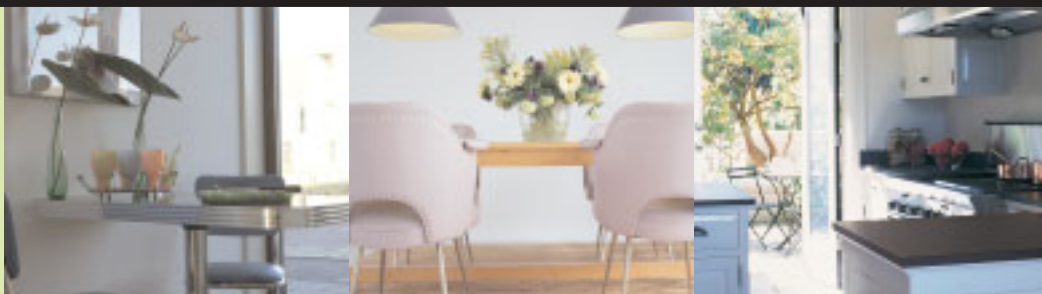

Acanthus Standaard

Graag laten wij u kennismaken met enkele indelingsmogelijkheden van Acanthus en sfeerbeelden uit de modelwoning.

Acanthus heeft op de begane grond een royale living en open (eet-)keuken. En via een schuifpui in beide ruimten, betreft u zowel de voor- als achtertuin bij uw leefruimte.

De begane grond heeft veel variatiemogelijkheden. Door het schuiven met de toegang naar keuken of woonkamer creëert u een eigen hoek. Voor een extra grote zit- of eethoek of juist extra ruimte in de keuken.

Zo'n eetkeuken wordt al gauw de belangrijkste plek in huis. Een plek waar de kinderen over school kletsen of je vrienden borrelen, terwijl jij gezellig aan het rommelen en koken bent.

U kunt de badkamer uitbreiden tot een sfeervolle ruimte waarin pas echt in alle rust voor het ruime sop kan worden gekozen.